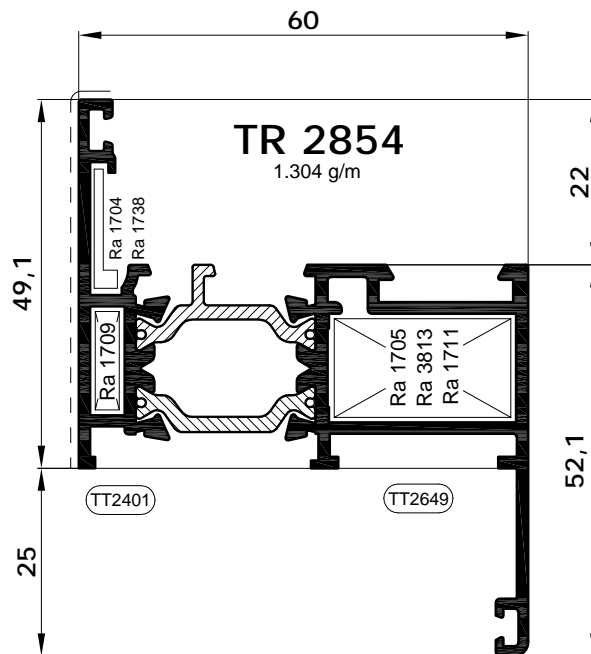

AGGIORNAMENTI

Fascia e zoccolo

TIERRE₆₀₀TH

profilati profiles

scala 1:1

profilati profiles

scala 1:1

AZ 4632
308 g/m

TR 2863
1.803 g/m

TR 2853
1.551 g/m

TR 2852
1.648 g/m

profilati profiles

scala 1:1

CODICE MATRICE