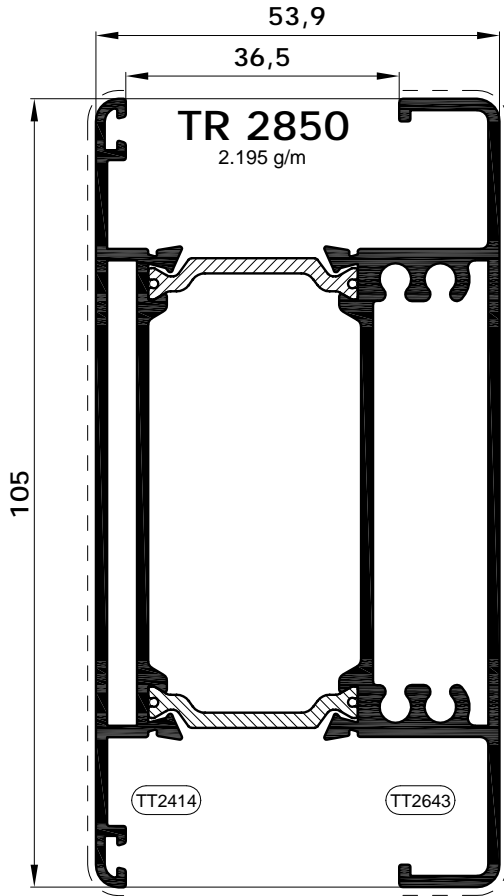

AGGIORNAMENTI

Fascia e zoccolo

TIERRE₆₀₀TH

profilati profiles

scala 1:1

profilati profiles

scala 1:1

AZ 4632
308 g/m

TR 2863
1.803 g/m

TR 2853
1.551 g/m

TR 2852
1.648 g/m

profilati profiles

scala 1:1

CODICE MATRICE