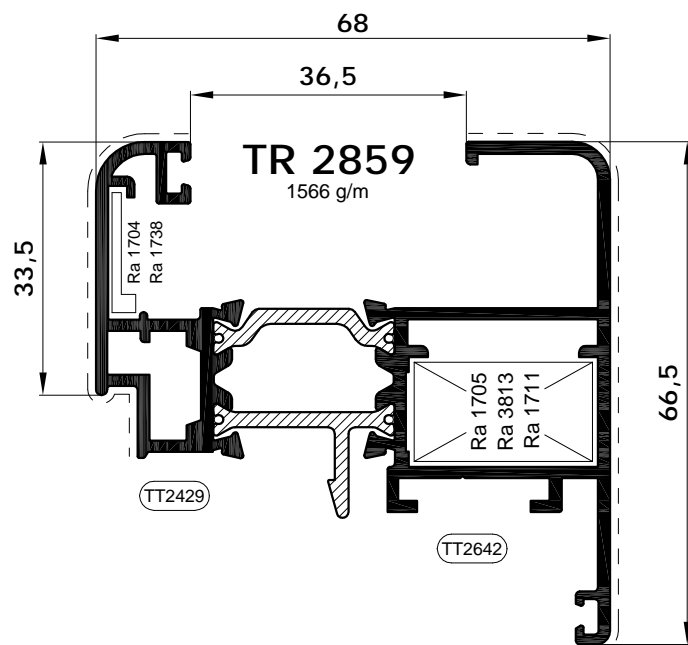

AGGIORNAMENTI

Fascia e zoccolo

TIERRE₆₀₀TH

profilati profiles

scala 1:1

profilati profiles

scala 1:1

AZ 4632
308 g/m

TR 2863
1.803 g/m

TR 2853
1.551 g/m

TR 2852
1.648 g/m

profilati profiles

scala 1:1

CODICE MATRICE