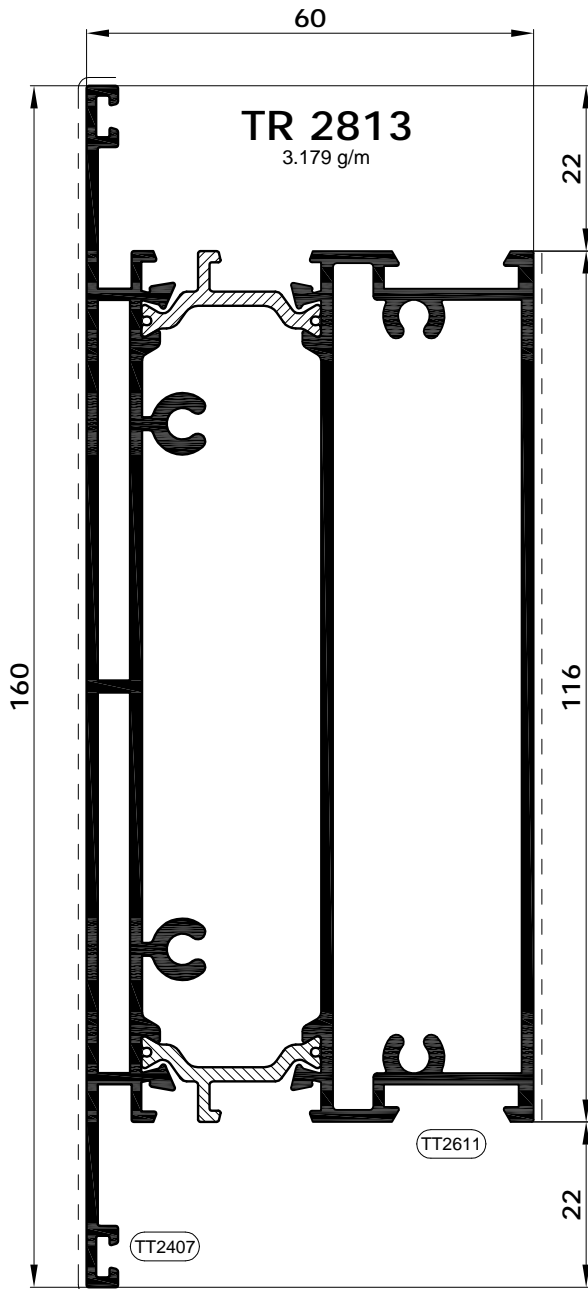

AGGIORNAMENTI

Fascia e zoccolo

TIERRE₆₀₀TH

profilati profiles

scala 1:1

profilati profiles

scala 1:1

AZ 4632
308 g/m

TR 2863
1.803 g/m

TR 2853
1.551 g/m

TR 2852
1.648 g/m

profilati profiles

scala 1:1

CODICE MATRICE