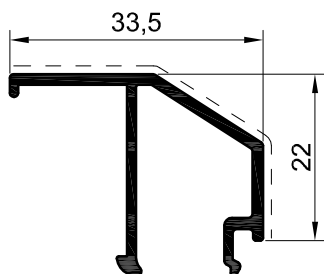

AGGIORNAMENTI

Fascia e zoccolo

TIERRE₆₀₀TH

profilati profiles

scala 1:1

profilati profiles

scala 1:1

AZ 4632
308 g/m

TR 2863
1.803 g/m

TR 2853
1.551 g/m

TR 2852
1.648 g/m

profilati profiles

scala 1:1

CODICE MATRICE