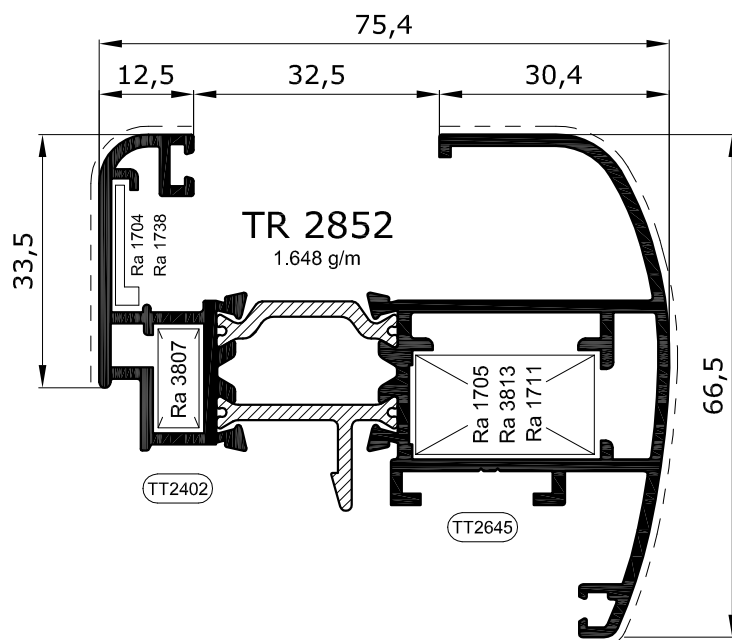

AGGIORNAMENTI

Fascia e zoccolo

TIERRE₆₀₀TH

profilati profiles

scala 1:1

profilati profiles

scala 1:1

AZ 4632
308 g/m

TR 2863
1.803 g/m

TR 2853
1.551 g/m

TR 2852
1.648 g/m

profilati profiles

scala 1:1

CODICE MATRICE