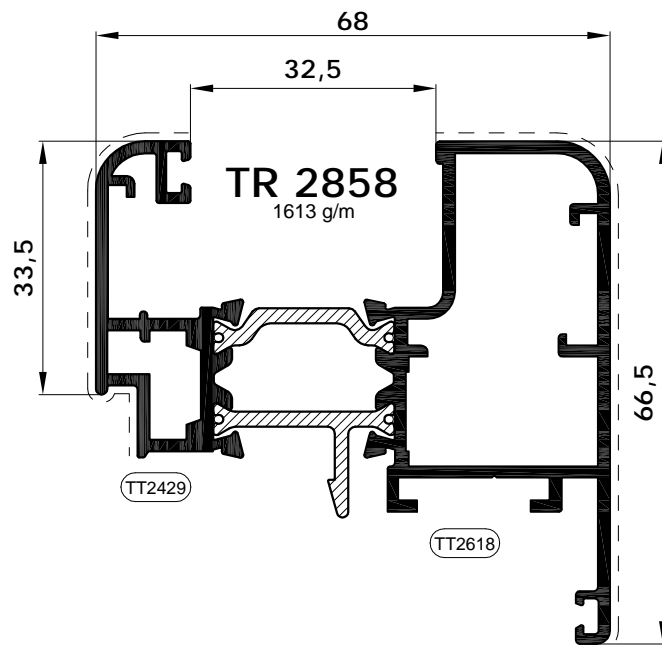

AGGIORNAMENTI

Fascia e zoccolo

TIERRE₆₀₀TH

profilati profiles

scala 1:1

profilati profiles

scala 1:1

AZ 4632
308 g/m

TR 2863
1.803 g/m

TR 2853
1.551 g/m

TR 2852
1.648 g/m

profilati profiles

scala 1:1

CODICE MATRICE