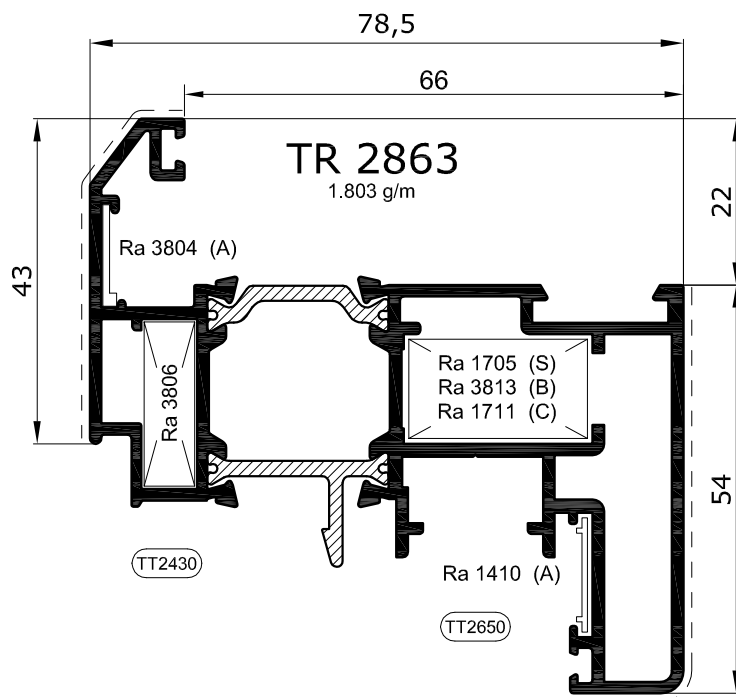

AGGIORNAMENTI

Fascia e zoccolo

TIERRE₆₀₀TH

profilati profiles

scala 1:1

profilati profiles

scala 1:1

AZ 4632
308 g/m

TR 2863
1.803 g/m

TR 2853
1.551 g/m

TR 2852
1.648 g/m

profilati profiles

scala 1:1

CODICE MATRICE