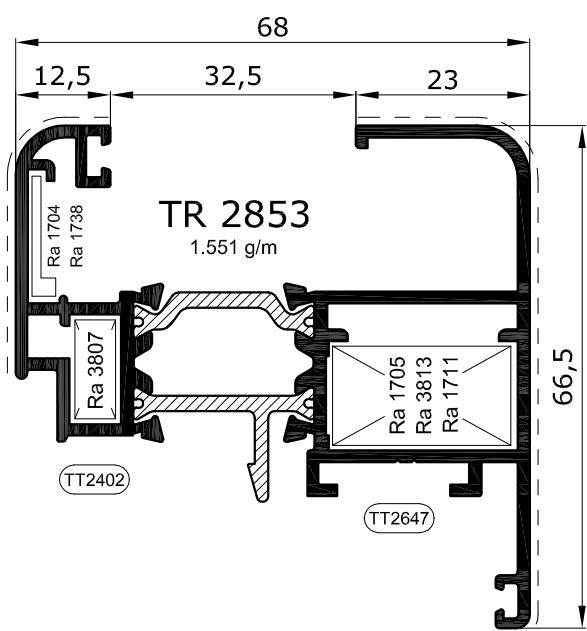

AGGIORNAMENTI

Fascia e zoccolo

TIERRE₆₀₀TH

profilati profiles

scala 1:1

profilati profiles

scala 1:1

AZ 4632
308 g/m

TR 2863
1.803 g/m

TR 2853
1.551 g/m

TR 2852
1.648 g/m

profilati profiles

scala 1:1

CODICE MATRICE