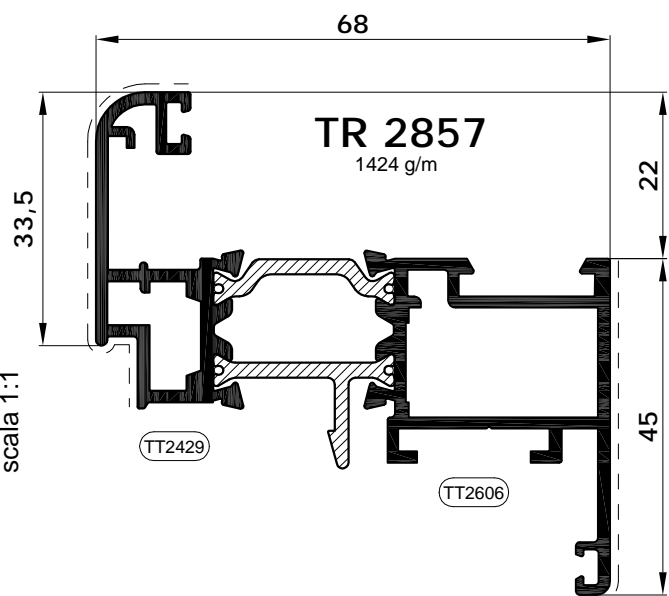

AGGIORNAMENTI

Fascia e zoccolo

TIERRE₆₀₀TH

profilati profiles

scala 1:1

profilati profiles

scala 1:1

AZ 4632
308 g/m

TR 2863
1.803 g/m

TR 2853
1.551 g/m

TR 2852
1.648 g/m

profilati profiles

scala 1:1

CODICE MATRICE