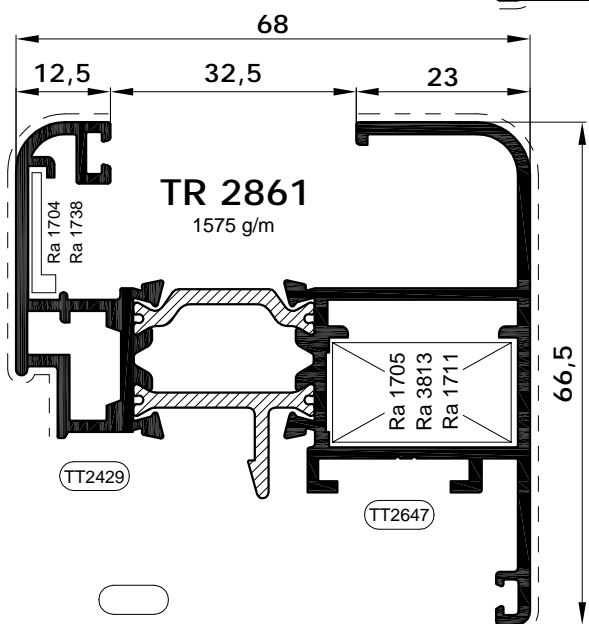

AGGIORNAMENTI

Fascia e zoccolo

TIERRE₆₀₀TH

profilati profiles

scala 1:1

profilati profiles

scala 1:1

AZ 4632
308 g/m

TR 2863
1.803 g/m

TR 2853
1.551 g/m

TR 2852
1.648 g/m

profilati profiles

scala 1:1

CODICE MATRICE