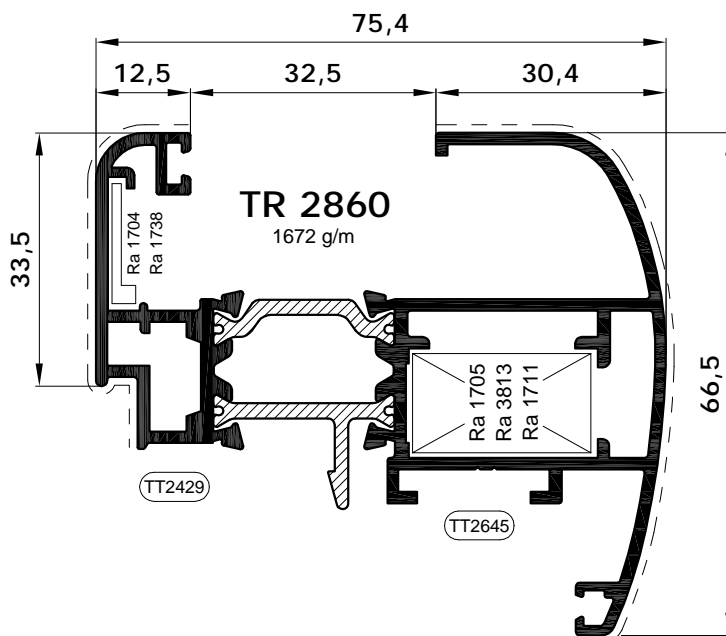

AGGIORNAMENTI

Fascia e zoccolo

TIERRE₆₀₀TH

profilati profiles

scala 1:1

profilati profiles

scala 1:1

AZ 4632
308 g/m

TR 2863
1.803 g/m

TR 2853
1.551 g/m

TR 2852
1.648 g/m

profilati profiles

scala 1:1

CODICE MATRICE