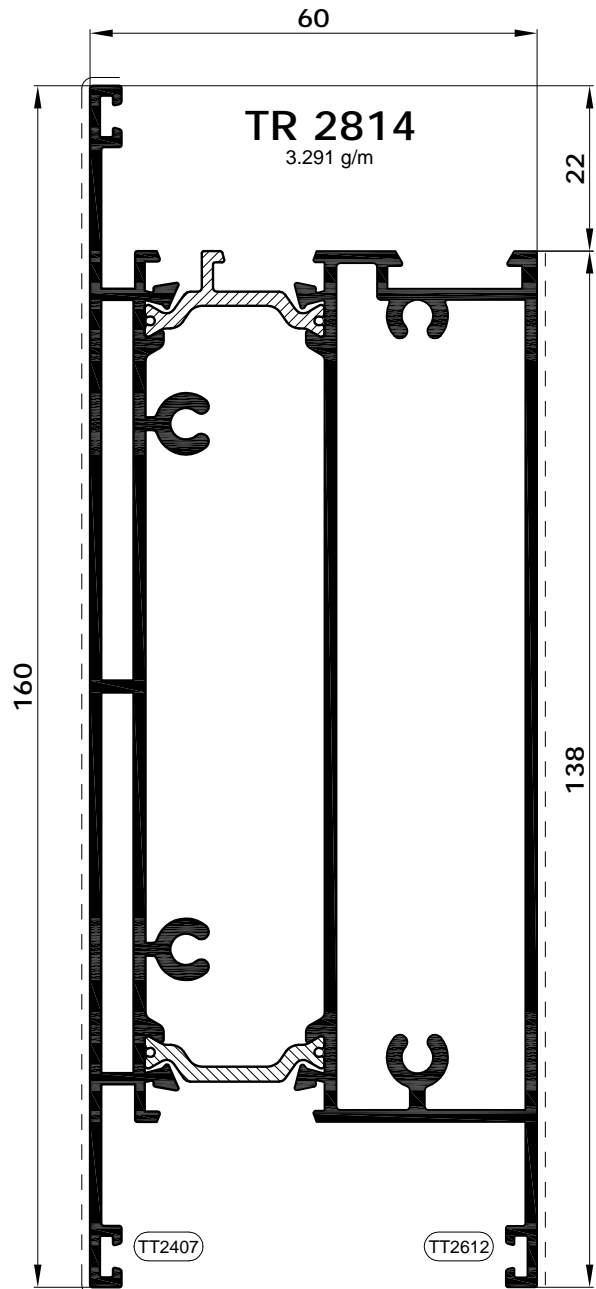

AGGIORNAMENTI

Fascia e zoccolo

TIERRE₆₀₀TH

profilati profiles

scala 1:1

profilati profiles

scala 1:1

AZ 4632
308 g/m

TR 2863
1.803 g/m

TR 2853
1.551 g/m

TR 2852
1.648 g/m

profilati profiles

scala 1:1

CODICE MATRICE