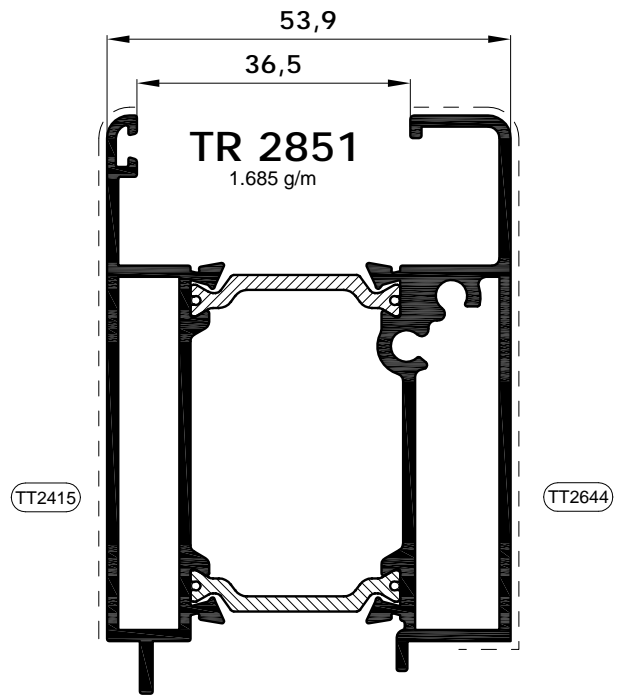

AGGIORNAMENTI

Fascia e zoccolo

TIERRE₆₀₀TH

profilati profiles

scala 1:1

profilati profiles

scala 1:1

AZ 4632
308 g/m

TR 2863
1.803 g/m

TR 2853
1.551 g/m

TR 2852
1.648 g/m

profilati profiles

scala 1:1

CODICE MATRICE