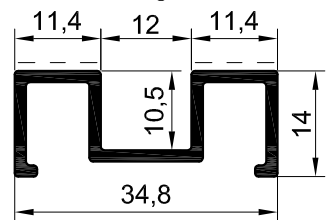

Persiana UNIVERSAL

scala 1:1

T 3323
526 g/m

T 372
326 g/m

T 3324
516 g/m

T 391
261 g/m

T 3338
517 g/m

T 373
345 g/m

T 3325
912 g/m

T 377
351 g/m

T 370
392 g/m

T 374
297 g/m

Persiana NACO

T 3328
531 g/m

SC 1140
339 g/m

T 376
450 g/m