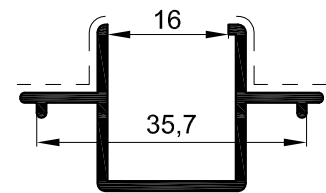

Persiana UNIVERSAL

scala 1:1

T 3323
526 g/m

T 372
326 g/m

T 3324
516 g/m

T 391
261 g/m

T 3338
517 g/m

T 373
345 g/m

T 3325
912 g/m

T 377
351 g/m

T 370
392 g/m

T 374
297 g/m

Persiana NACO

T 3328
531 g/m

SC 1140
339 g/m

T 376
450 g/m