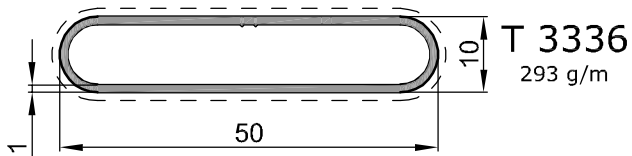

Persiana UNIVERSAL

scala 1:1

T 3323
526 g/m

T 372
326 g/m

T 3324
516 g/m

T 391
261 g/m

T 3338
517 g/m

T 373
345 g/m

TO 3104
450 g/m

scala 1:1

Persiana METALTECNICA KOSMICA

Persiana SOLARIA

Persiana EQ 40

TEKNALSYSTEMS

PROFILI PERSIANE

Persiana FISSA