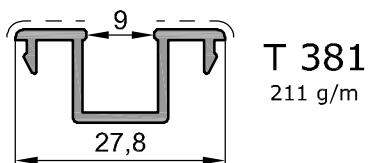

PROFILI PERSIANE

Persiana FISSA