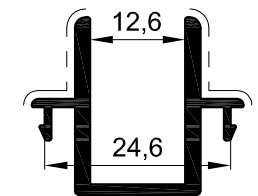

Persiana UNIVERSAL

scala 1:1

T 3323
526 g/m

T 372
326 g/m

T 3324
516 g/m

T 391
261 g/m

T 3338
517 g/m

T 373
345 g/m

T 3325
912 g/m

T 377
351 g/m

T 370
392 g/m

T 374
297 g/m

Persiana NACO

T 3328
531 g/m

SC 1140
339 g/m

T 376
450 g/m