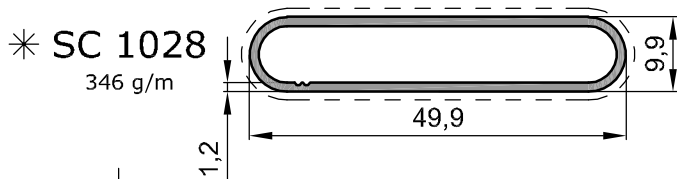

Persiana UNIVERSAL

scala 1:1

T 3323
526 g/m

T 372
326 g/m

T 3324
516 g/m

T 391
261 g/m

T 3338
517 g/m

T 373
345 g/m

TO 3104
450 g/m

scala 1:1

Persiana METALTECNICA KOSMICA

Persiana SOLARIA

Persiana EQ 40

TEKNALSYSTEMS

PROFILI PERSIANE

Persiana FISSA