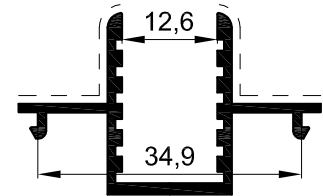

Persiana UNIVERSAL

scala 1:1

T 3323
526 g/m

T 372
326 g/m

T 3324
516 g/m

T 391
261 g/m

T 3338
517 g/m

T 373
345 g/m

T 3325
912 g/m

T 377
351 g/m

T 370
392 g/m

T 374
297 g/m

Persiana NACO

T 3328
531 g/m

SC 1140
339 g/m

T 376
450 g/m