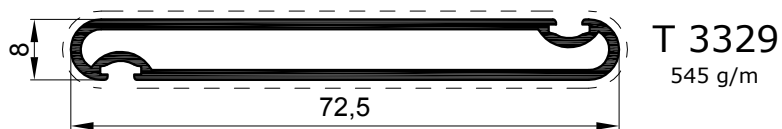

scala 1:1

Persiana METALTECNICA KOSMICA