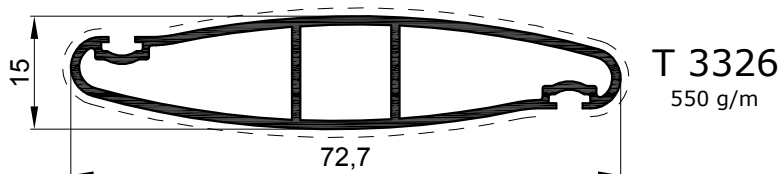

scala 1:1

Persiana METALTECNICA KOSMICA