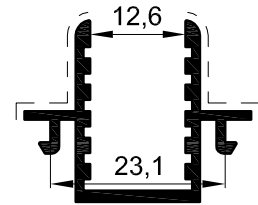

Persiana UNIVERSAL

scala 1:1

T 3323
526 g/m

T 372
326 g/m

T 3324
516 g/m

T 391
261 g/m

T 3338
517 g/m

T 373
345 g/m