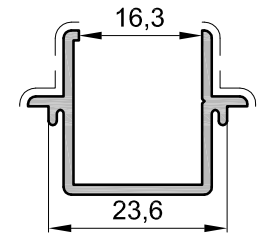

Persiana UNIVERSAL

scala 1:1

T 3323
526 g/m

T 372
326 g/m

T 3324
516 g/m

T 391
261 g/m

T 3338
517 g/m

T 373
345 g/m

T 3325
912 g/m

T 377
351 g/m

T 370
392 g/m

T 374
297 g/m

Persiana NACO

T 3328
531 g/m

SC 1140
339 g/m

T 376
450 g/m