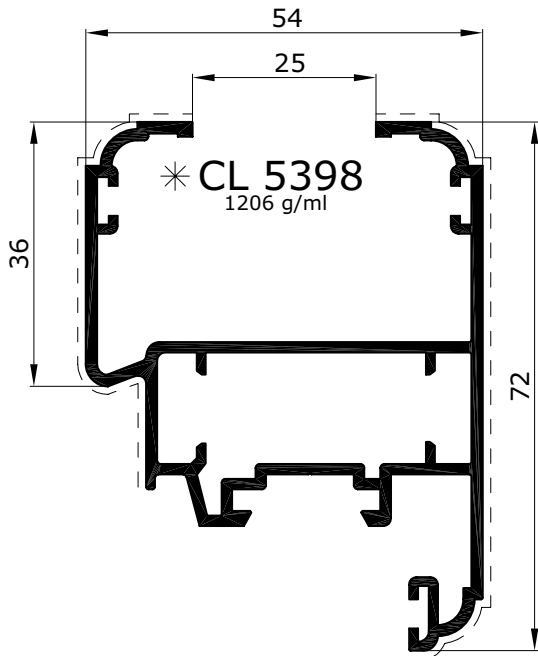

PROFILATI

Profiles

PROFILI SERIE

EQ 40

ELENCO PROFILI SERIE EQ40

PROFILI	SIGLA	PESO gr/ml	UTILIZZAZIONE
	T 3543	1094	ANTA PERSIANA
	T 3544	942	RISCONTRO CENTRALE
	T 3545	1035	TELAIO SCORNICIATO CON ALETTA DA 41,5 mm
	CL 5396	1004	TELAIO SCORNICIATO CON ALETTA DA 30 mm
	CL 5398	1206	ANTA PERSIANA DA 25 mm
	CL 5399	1457	ANTA PERSIANA MAGGIORATA DA 25 mm
	CL 5402	2122	FASCIA
	CL 5403	2200	ZOCCOLO

scala 1:1

* MATRICE RISERVATA

scala 1:1

* MATRICE RISERVATA

scala 1:1

* MATRICE RISERVATA