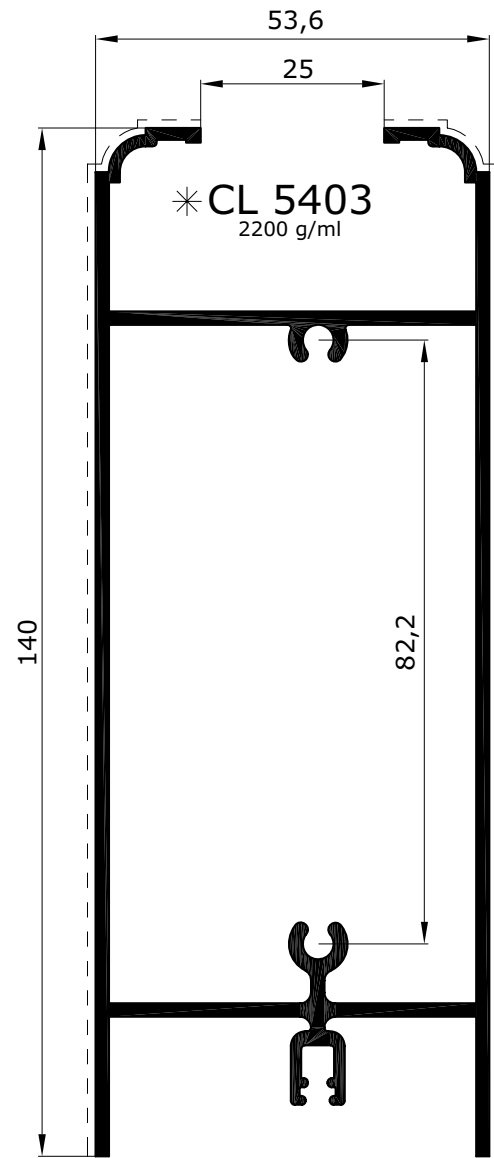

PROFILATI

Profiles

PROFILI SERIE

EQ 40

ELENCO PROFILI SERIE EQ40

PROFILI	SIGLA	PESO gr/ml	UTILIZZAZIONE
	T 3543	1094	ANTA PERSIANA
	T 3544	942	RISCONTRO CENTRALE
	T 3545	1035	TELAIO SCORNICIATO CON ALETTA DA 41,5 mm
	CL 5396	1004	TELAIO SCORNICIATO CON ALETTA DA 30 mm
	CL 5398	1206	ANTA PERSIANA DA 25 mm
	CL 5399	1457	ANTA PERSIANA MAGGIORATA DA 25 mm
	CL 5402	2122	FASCIA
	CL 5403	2200	ZOCCOLO

scala 1:1

* MATRICE RISERVATA

scala 1:1

* MATRICE RISERVATA

scala 1:1

* MATRICE RISERVATA