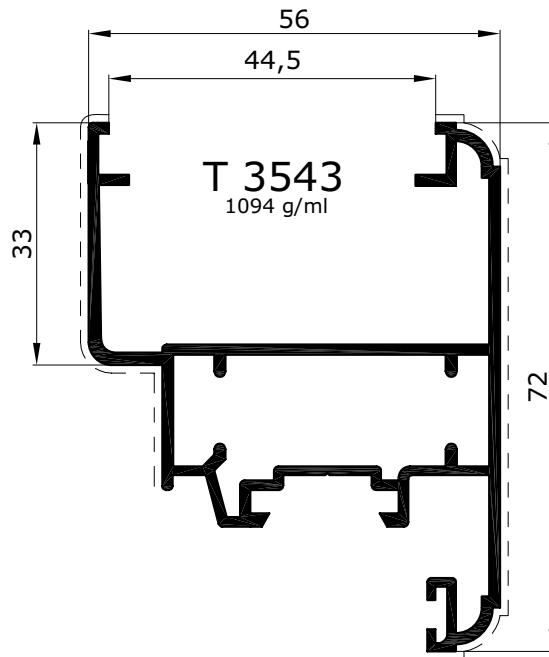

PROFILATI

Profiles

PROFILI SERIE

EQ 40

ELENCO PROFILI SERIE EQ40

PROFILI	SIGLA	PESO gr/ml	UTILIZZAZIONE
	T 3543	1094	ANTA PERSIANA
	T 3544	942	RISCONTRO CENTRALE
	T 3545	1035	TELAIO SCORNICIATO CON ALETTA DA 41,5 mm
	CL 5396	1004	TELAIO SCORNICIATO CON ALETTA DA 30 mm
	CL 5398	1206	ANTA PERSIANA DA 25 mm
	CL 5399	1457	ANTA PERSIANA MAGGIORATA DA 25 mm
	CL 5402	2122	FASCIA
	CL 5403	2200	ZOCCOLO

scala 1:1

* MATRICE RISERVATA

scala 1:1

* MATRICE RISERVATA

scala 1:1

* MATRICE RISERVATA