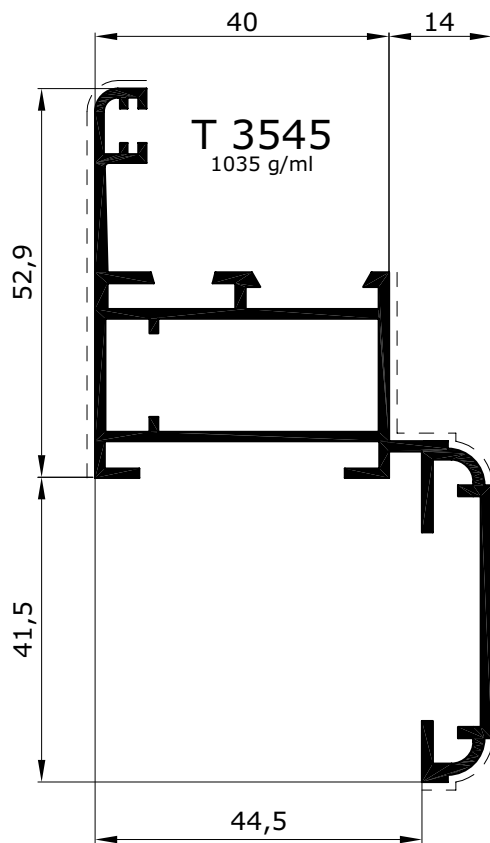

PROFILATI

Profiles

PROFILI SERIE

EQ 40

ELENCO PROFILI SERIE EQ40

PROFILI	SIGLA	PESO gr/ml	UTILIZZAZIONE
	T 3543	1094	ANTA PERSIANA
	T 3544	942	RISCONTRO CENTRALE
	T 3545	1035	TELAIO SCORNICIATO CON ALETTA DA 41,5 mm
	CL 5396	1004	TELAIO SCORNICIATO CON ALETTA DA 30 mm
	CL 5398	1206	ANTA PERSIANA DA 25 mm
	CL 5399	1457	ANTA PERSIANA MAGGIORATA DA 25 mm
	CL 5402	2122	FASCIA
	CL 5403	2200	ZOCCOLO

scala 1:1

* MATRICE RISERVATA

scala 1:1

* MATRICE RISERVATA

scala 1:1

* MATRICE RISERVATA