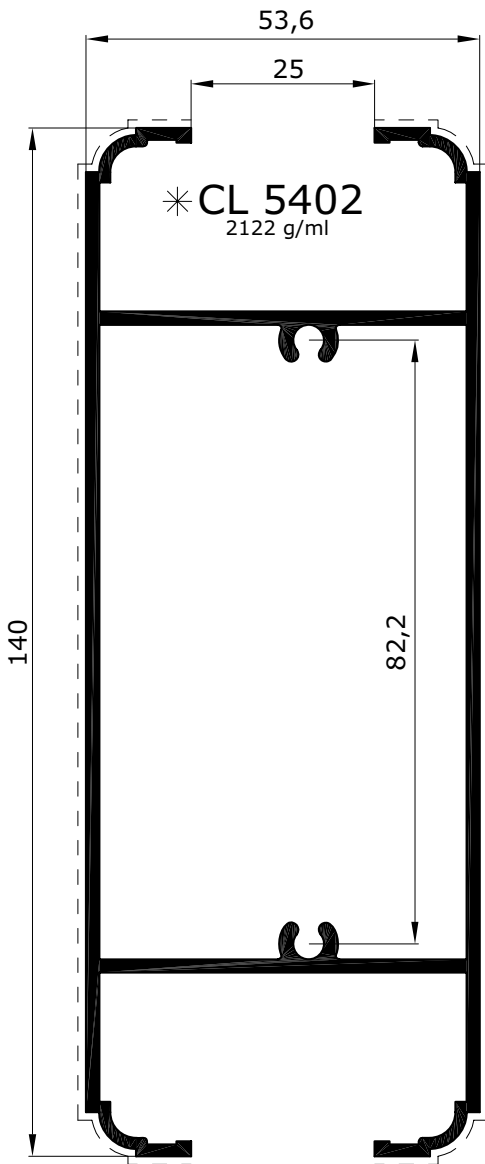

PROFILATI

Profiles

PROFILI SERIE

EQ 40

ELENCO PROFILI SERIE EQ40

PROFILI	SIGLA	PESO gr/ml	UTILIZZAZIONE
	T 3543	1094	ANTA PERSIANA
	T 3544	942	RISCONTRO CENTRALE
	T 3545	1035	TELAIO SCORNICIATO CON ALETTA DA 41,5 mm
	CL 5396	1004	TELAIO SCORNICIATO CON ALETTA DA 30 mm
	CL 5398	1206	ANTA PERSIANA DA 25 mm
	CL 5399	1457	ANTA PERSIANA MAGGIORATA DA 25 mm
	CL 5402	2122	FASCIA
	CL 5403	2200	ZOCCOLO

scala 1:1

* MATRICE RISERVATA

scala 1:1

* MATRICE RISERVATA

scala 1:1

* MATRICE RISERVATA