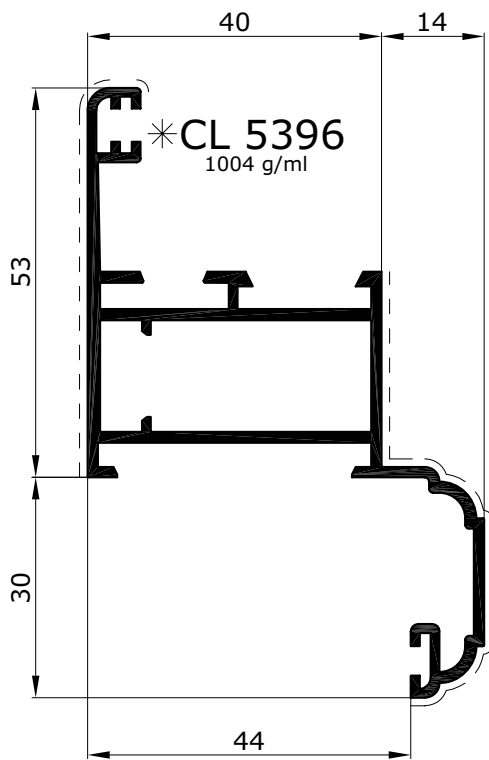

PROFILATI

Profiles

PROFILI SERIE

EQ 40

ELENCO PROFILI SERIE EQ40

PROFILI	SIGLA	PESO gr/ml	UTILIZZAZIONE
	T 3543	1094	ANTA PERSIANA
	T 3544	942	RISCONTRO CENTRALE
	T 3545	1035	TELAIO SCORNICIATO CON ALETTA DA 41,5 mm
	CL 5396	1004	TELAIO SCORNICIATO CON ALETTA DA 30 mm
	CL 5398	1206	ANTA PERSIANA DA 25 mm
	CL 5399	1457	ANTA PERSIANA MAGGIORATA DA 25 mm
	CL 5402	2122	FASCIA
	CL 5403	2200	ZOCCOLO

scala 1:1

* MATRICE RISERVATA

scala 1:1

* MATRICE RISERVATA

scala 1:1

* MATRICE RISERVATA