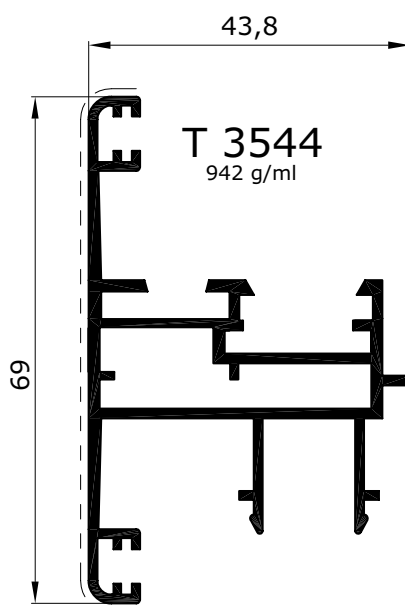

PROFILATI

Profiles

PROFILI SERIE

EQ 40

ELENCO PROFILI SERIE EQ40

PROFILI	SIGLA	PESO gr/ml	UTILIZZAZIONE
	T 3543	1094	ANTA PERSIANA
	T 3544	942	RISCONTRO CENTRALE
	T 3545	1035	TELAIO SCORNICIATO CON ALETTA DA 41,5 mm
	CL 5396	1004	TELAIO SCORNICIATO CON ALETTA DA 30 mm
	CL 5398	1206	ANTA PERSIANA DA 25 mm
	CL 5399	1457	ANTA PERSIANA MAGGIORATA DA 25 mm
	CL 5402	2122	FASCIA
	CL 5403	2200	ZOCCOLO

scala 1:1

* MATRICE RISERVATA

scala 1:1

* MATRICE RISERVATA

scala 1:1

* MATRICE RISERVATA