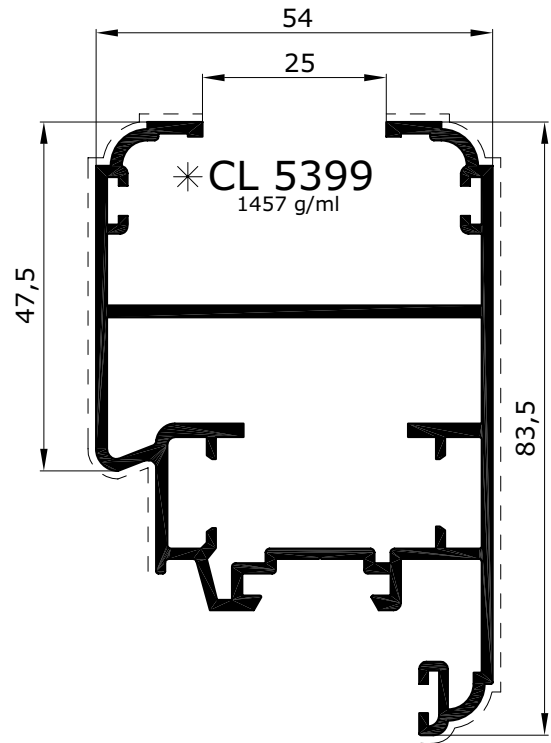

PROFILATI

Profiles

PROFILI SERIE

EQ 40

ELENCO PROFILI SERIE EQ40

PROFILI	SIGLA	PESO gr/ml	UTILIZZAZIONE
	T 3543	1094	ANTA PERSIANA
	T 3544	942	RISCONTRO CENTRALE
	T 3545	1035	TELAIO SCORNICIATO CON ALETTA DA 41,5 mm
	CL 5396	1004	TELAIO SCORNICIATO CON ALETTA DA 30 mm
	CL 5398	1206	ANTA PERSIANA DA 25 mm
	CL 5399	1457	ANTA PERSIANA MAGGIORATA DA 25 mm
	CL 5402	2122	FASCIA
	CL 5403	2200	ZOCCOLO

scala 1:1

* MATRICE RISERVATA

scala 1:1

* MATRICE RISERVATA

scala 1:1

* MATRICE RISERVATA